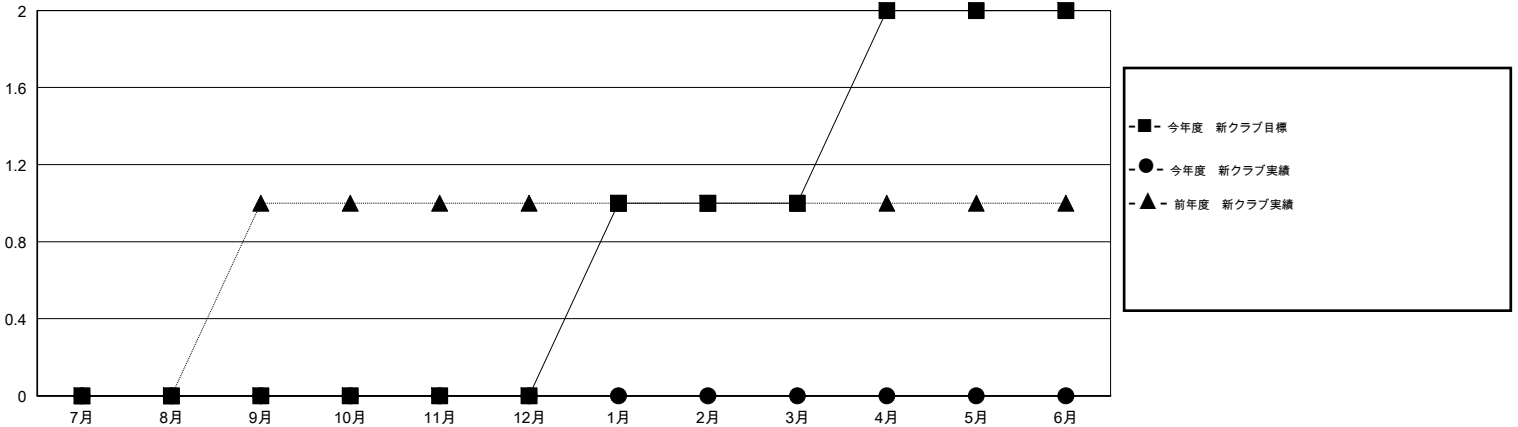

MONTHLY MEMBERSHIP PROGRESS REPORT

District 330 B

Results as of: 2/28/2014

GMT: Shinobu Goto

地域 JAPAN

GMT会則地域 5-Jap

クラブ					名				
結果: 2013-2014					結果: 2013-2014				
四半期	新クラブ目標	実際の新クラブ	実際の解散クラブ	実際の純増/純減	四半期	新会員目標	実際の追加登録会員数	実際の退会者	実際の純増/純減
7月/8月/9月	0	0	1	-1	7月/8月/9月	80	171	98	73
10月/11月/12月	0	0	2	-2	10月/11月/12月	45	177	115	62
1月/2月/3月	1	0	1	-1	1月/2月/3月	95	48	36	12
4月/5月/6月	1	0	0	0	4月/5月/6月	-120	0	0	0

新クラブ目標及び実績累計