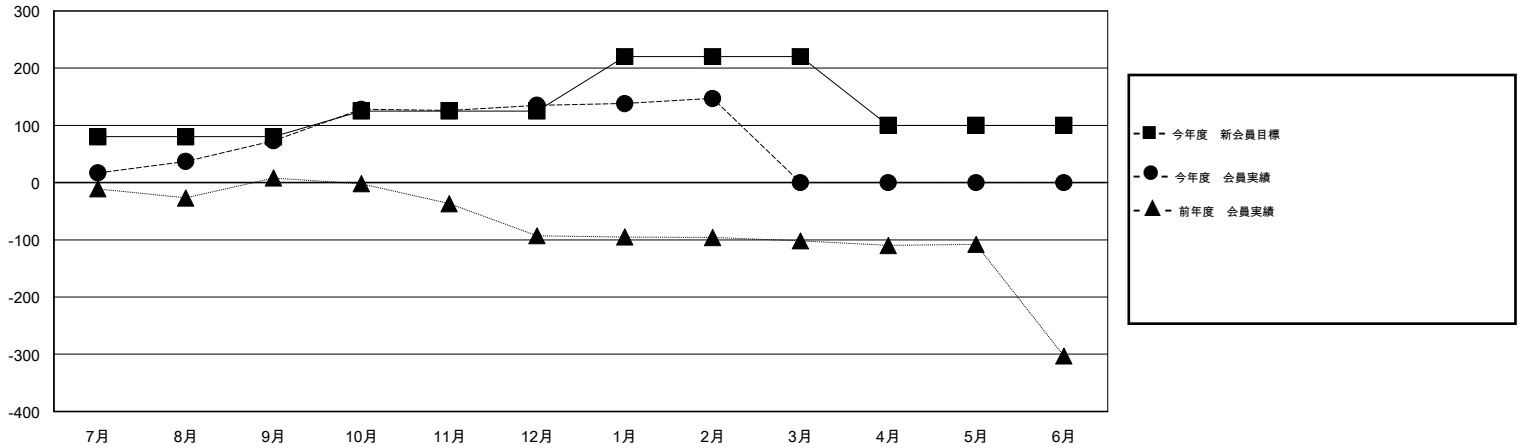

# MONTHLY MEMBERSHIP PROGRESS REPORT

District 330 B

Results as of: 2/28/2014

GMT: Shinobu Goto

地域 JAPAN

GMT会則地域 5-Jap

クラブ					名				
結果: 2013-2014					結果: 2013-2014				
四半期	新クラブ目標	実際の新クラブ	実際の解散クラブ	実際の純増/純減	四半期	新会員目標	実際の追加登録会員数	実際の退会者	実際の純増/純減
7月/8月/9月	0	0	1	-1	7月/8月/9月	80	171	98	73
10月/11月/12月	0	0	2	-2	10月/11月/12月	45	177	115	62
1月/2月/3月	1	0	1	-1	1月/2月/3月	95	48	36	12
4月/5月/6月	1	0	0	0	4月/5月/6月	-120	0	0	0

新クラブ目標及び実績累計

会員目標及び実績累計

解散クラブ: 4	105 CLUBS OF 171 一名以上の新会員を登録	男女別
		男性 4,114 (85.33%)
		女性 707 (14.67%)
退会者	健康診断データはこちら	家族会員 716
物故会員 21		世帯主 314
クラブ解散 24		世帯主以外 402
その他 204		
合計 249		